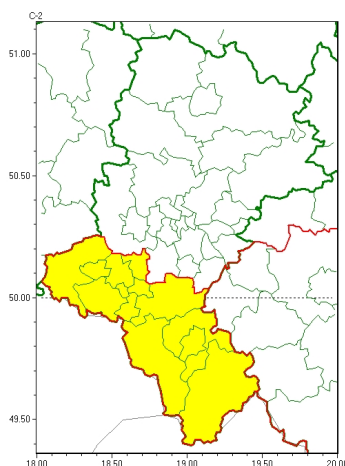

### Zasięg ostrzeżeń w województwie

Burze  
2024-04-15 05:46

**WOJEWÓDZTWO LUBUSKIE**  
**OSTRZEŻENIA METEOROLOGICZNE ZBIORCZO NR 62**  
**WYKAZ OBYWÓW ZUJCIANYCH OSTRZEŻENIAMI**  
**o godz. 05:46 dnia 15.04.2024**

Zjawisko/Stopień zagrożenia	Burze/1
Obszar (w nawiasie numer ostrzeżenia dla powiatu)	powiaty: bielski(35), Bielsko-Biała(34), cieszyński(37), Jastrzębie-Zdrój(30), pszczyński(32), raciborski(30), rybnicki(29), Rybnik(29), wodzisławski(30), żyry(29), żywiecki(38)
Ważność	od godz. 07:00 dnia 15.04.2024 do godz. 17:00 dnia 15.04.2024
Prawdopodobieństwo	90%
Przebieg	Prognozowane są burze, którym miejscami będą towarzyszyć silne opady deszczu od 20 mm do 25 mm oraz porywy wiatru do 70 km/h. Możliwy grad.
SMS	IMGW-PIB OSTRZEŻENIA: BURZE/1 Lubuskie (11 powiatów) od 07:00/15.04 do 17:00/15.04.2024 deszcz 25 mm, porywy 70 km/h, możliwy grad. Dotyczy powiatów: bielski, Bielsko-Biała, cieszyński, Jastrzębie-Zdrój, pszczyński, raciborski, rybnicki, Rybnik, wodzisławski, żyry i żywiecki.
RSO	Woj. Lubuskie (11 powiatów), IMGW-PIB wydał ostrzeżenie pierwszego stopnia o burzach
Uwagi	Brak.