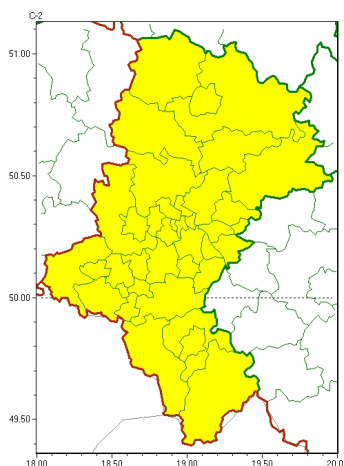

Zasięg ostrzeżeń w województwie

Burze
2024-05-19 05:28

WOJEWÓDZTWO ŁÓDZKIE
OSTRZEŻENIA METEOROLOGICZNE ZBIORCZO NR 84
WYKAZ OBYWÓW ZUJACYCH OSTRZEŻENIE
o godz. 05:28 dnia 19.05.2024

Zjawisko/Stopień zagrożenia	Burze/1
Obszar (w nawiasie numer ostrzeżenia dla powiatu)	powiaty: białski(44), bielski(54), Bielsko-Biała(53), bieruńsko-lędziński(43), Bytom(41), Chorzów(41), cieszyński(56), Czestochowa(44), czestochowski(44), Dąbrowa Górnicza(44), Gliwice(40), gliwicki(40), Jastrzębie-Zdrój(44), Jaworzno(43), Katowice(43), kłobucki(41), lubliniecki(41), mikołowski(42), Mysłowice(43), myszkowski(46), Piekary Śląskie(41), pszczyński(46), raciborski(44), Ruda Śląska(42), rybnicki(43), Rybnik(43), Siemianowice Śląskie(41), Sosnowiec(43), witochłowiec(41), tarnogórski(40), Tychy(42), wodzisławski(44), Zabrze(40), zawierciański(47), zory(43), ywiecki(59)
Ważność	od godz. 13:00 dnia 19.05.2024 do godz. 23:00 dnia 19.05.2024
Prawdopodobieństwo	80%
Przebieg	Prognozowane są burze, którym miejscami będą towarzyszyć silne opady deszczu od 20 mm do 35 mm oraz porywy wiatru do 75 km/h. Lokalnie grad.
SMS	IMGW-PIB OSTRZEŻENIA: BURZE/1 Łódzkie (wszystkie powiaty) od 13:00/19.05 do 23:00/19.05.2024 deszcz 35 mm, porywy 75 km/h, lokalnie grad. Dotyczy powiatów: wszystkie powiaty.
RSO	Woj. Łódzkie (wszystkie powiaty), IMGW-PIB wydał ostrzeżenie pierwszego stopnia o burzach
Uwagi	Brak.