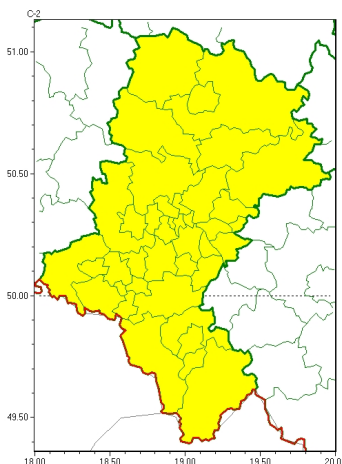

Zasięg ostrzeżeń w województwie

Burze
2024-05-25 00:24

WOJEWÓDZTWO ŁÓDZKIE
OSTRZEŻENIA METEOROLOGICZNE ZBIORCZO NR 101
WYKAZ OBYWATELI ZUCIANYCH OSTRZEŻENIOM
o godz. 00:24 dnia 25.05.2024

Zjawisko/Stopień zagrożenia	Burze/1
Obszar (w nawiasie numer ostrzeżenia dla powiatu)	powiaty: białski(48), bielski(60), Bielsko-Biała(59), bieruńsko-lędziński(48), Bytom(44), Chorzów(44), cieszyński(62), Czestochowa(48), czestochowski(48), Dąbrowa Górnicza(48), Gliwice(43), gliwicki(43), Jastrzębie-Zdrój(47), Jaworzno(48), Katowice(47), kłobucki(44), lubliniecki(44), mikołowski(45), Mysłowice(47), myszkowski(50), Piekary Śląskie(44), pszczyński(51), raciborski(47), Ruda Śląska(45), rybnicki(46), Rybnik(46), Siemianowice Śląskie(44), Sosnowiec(47), wiatrychów(44), tarnogórski(43), Tychy(46), wodzisławski(47), Zabrze(43), zawierciański(51), zory(46), ywiecki(65)
Ważność	od godz. 14:00 dnia 25.05.2024 do godz. 23:00 dnia 25.05.2024
Prawdopodobieństwo	85%
Przebieg	Prognozowane są burze, którym miejscami będą towarzyszyć silne opady deszczu od 20 mm do 35 mm oraz porywy wiatru do 80 km/h. Lokalnie grad.
SMS	IMGW-PIB OSTRZEŻENIA: BURZE/1 Łódzkie (wszystkie powiaty) od 14:00/25.05 do 23:00/25.05.2024 deszcz 35 mm, porywy 80 km/h, grad. Dotyczy powiatów: wszystkie powiaty.
RSO	Woj. Łódzkie (wszystkie powiaty), IMGW-PIB wydał ostrzeżenie pierwszego stopnia o burzach
Uwagi	Brak.