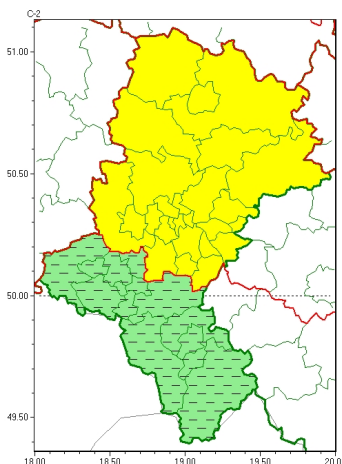

Zasięg ostrzeżeń w województwie

Burze z gradem
2023-06-09 17:22

WOJEWÓDZTWO ŁÓDZKIE
OSTRZEŻENIA METEOROLOGICZNE ZBIORCZO NR 125
WYKAZ OBSZARÓW ZJAWIĄCYCH OSTRZEŻENIA
o godz. 17:22 dnia 09.06.2023

Zjawisko/Stopień zagrożenia	Burze z gradem/2 ODWOŁANIE
Obszar (w nawiasie numer ostrzeżenia dla powiatu)	powiaty: bielski(64), Bielsko-Biała(59), cieszyński(70), Jastrzębie-Zdrój(43), pszczyński(44), raciborski(36), rybnicki(39), Rybnik(39), wodzisławski(38), ory(40), ywiecki(70)
Czas odwołania	godz. 17:22 dnia 09.06.2023
Przyczyna	Zjawisko zakończyło się
SMS	IMGW-PIB INFORMUJE: BURZE Z GRADEM/- 1 łódzkie (11 powiatów) 17:22/09.06.2023 ZJAWISKO ZAKOŃCZYŁO SIĘ. Dotyczy powiatów: bielski, Bielsko-Biała, cieszyński, Jastrzębie-Zdrój, pszczyński, raciborski, rybnicki, Rybnik, wodzisławski, ory i ywiecki.
RSO	Woj. łódzkie (0 powiatów), IMGW-PIB odwołał ostrzeżenie drugiego stopnia o burzach z gradem
Uwagi	Nadal możliwe przelotne opady deszczu.
Zjawisko/Stopień zagrożenia	Burze z gradem/1
Obszar (w nawiasie numer ostrzeżenia dla powiatu)	powiaty: będziński(39), bieruńsko-lędziński(40), Bytom(37), Chorzów(36), Czerwono-Wodny(36), czestochowski(36), Dąbrowa Górnicza(39), Gliwice(35), gliwicki(35), Jaworzno(37), Katowice(35), kłobucki(36), lubliniecki(36), mikołowski(37), Mysłowice(36), myszkowski(38), Piekary Śląskie(37), Ruda Śląska(35), Siemianowice Śląskie(36), Sosnowiec(36), wiślicki(35), tarnogórski(38), Tychy(40), Zabrze(37), zawierciański(42)
Ważność	od godz. 11:00 dnia 09.06.2023 do godz. 21:00 dnia 09.06.2023
Prawdopodobieństwo	80%