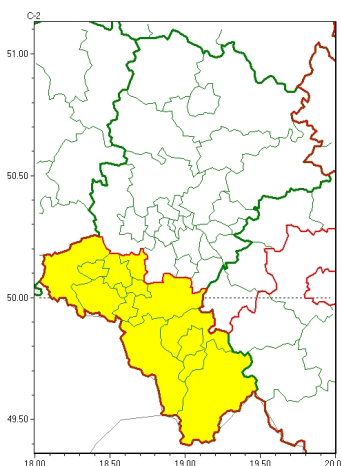

Zasięg ostrzeżeń w województwie

Przymrozki
2023-06-02 10:51

WOJEWÓDZTWO LUBUSKIE
OSTRZEŻENIA METEOROLOGICZNE ZBIORCZO NR 116
WYKAZ OBLICZONYCH OSTRZEŻEŃ
o godz. 10:51 dnia 02.06.2023

Zjawisko/Stopień zagrożenia	Przymrozki/1
Obszar (w nawiasie numer ostrzeżenia dla powiatu)	powiaty: bielski(59), Bielsko-Biała(54), cieszyński(66), Jastrzębie-Zdrój(41), pszczyński(41), raciborski(34), rybnicki(37), Rybnik(37), wodzisławski(36), żywiecki(38), żywiecki(65)
Ważność	od godz. 01:00 dnia 03.06.2023 do godz. 06:00 dnia 03.06.2023
Prawdopodobieństwo	80%
Przebieg	Lokalnie prognozowany jest spadek temperatury powietrza do około 2°C, przy gruncie do -3°C.
SMS	IMGW-PIB OSTRZEŻENIA: PRZYMROZKI/1 Lubuskie (11 powiatów) od 01:00/03.06 do 06:00/03.06.2023 lokalnie temp. min 2st., przy gruncie -3st. Dotyczy powiatów: bielski, Bielsko-Biała, cieszyński, Jastrzębie-Zdrój, pszczyński, raciborski, rybnicki, Rybnik, wodzisławski, żywiecki.
RSO	Woj. Lubuskie (11 powiatów), IMGW-PIB wydał ostrzeżenie pierwszego stopnia o przymrozkach
Uwagi	Brak.