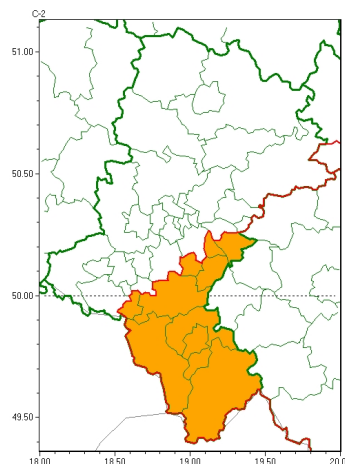

Zasięg ostrzeżeń w województwie

Intensywne opady śniegu  
2022-12-16 12:30

Opady marznące  
2022-12-16 12:30

**WOJEWÓDZTWO ŁĄSKIE**  
**OSTRZEŻENIA METEOROLOGICZNE ZBIORCZO NR 246**  
**WYKAZ OBSZARÓW Z CYCHOSTRZEŻENIAMI**  
**o godz. 12:30 dnia 16.12.2022**

Zjawisko/Stopień zagrożenia	Intensywne opady śniegu/1 ODWOŁANIE
Obszar (w nawiasie numer ostrzeżenia dla powiatu)	powiaty: białski(99), bielski(128), Bielsko-Biała(126), bieruńsko-ląski(96), Bytom(94), Chorzów(93), cieszyński(134), Dąbrowa Górnicza(99), Gliwice(95), gliwicki(96), Jastrzębie-Zdrój(99), Jaworzno(97), Katowice(94), mikołowski(95), Mysłowice(96), myszkowski(100), Piekary Śląskie(95), pszczyński(98), raciborski(96), Ruda Śląska(92), rybnicki(97), Rybnik(97), Siemianowice Śląskie(94), Sosnowiec(98), wiatryk(92), tarnogórski(98), Tychy(94), wodzisławski(98), Zabrze(93), zawierciański(100), żywiecki(135)
Czas odwołania	godz. 12:29 dnia 16.12.2022
Przyczyna	Zjawisko zakończyło się.
SMS	IMGW-PIB INFORMUJE: NIEG-1 łaskie (32 powiatów) 12:29/16.12.2022 ZJAWISKO ZAKOŃCZYŁO SIĘ. Dotyczy powiatów: białski, bielski, Bielsko-Biała, bieruńsko-ląski, Bytom, Chorzów, cieszyński, Dąbrowa Górnicza, Gliwice, gliwicki, Jastrzębie-Zdrój, Jaworzno, Katowice, mikołowski, Mysłowice, myszkowski, Piekary Śląskie, pszczyński, raciborski, Ruda Śląska, rybnicki, Rybnik, Siemianowice Śląskie, Sosnowiec, wiatryk, tarnogórski, Tychy, wodzisławski, Zabrze, zawierciański, żywiecki.
RSO	Woj. łaskie (0 powiatów), IMGW-PIB odwołał ostrzeżenie pierwszego stopnia o intensywnych opadach śniegu
Uwagi	Brak.
Zjawisko/Stopień zagrożenia	Opady mroźne/2