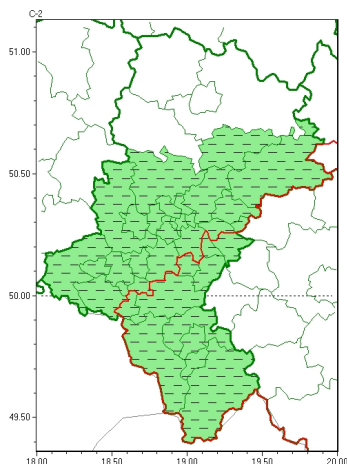

Zasięg ostrzeżeń w województwie

Intensywne opady śniegu  
2022-12-16 12:30

Opady marznące  
2022-12-16 12:30

**WOJEWÓDZTWO ŁĄSKIE**  
**OSTRZEŻENIA METEOROLOGICZNE ZBIORCZO NR 246**  
**WYKAZ OBSZARÓW Z CYCHOSTRZEŻENIAMI**  
**o godz. 12:30 dnia 16.12.2022**

Zjawisko/Stopień zagrożenia	Intensywne opady śniegu/1 ODWOŁANIE
Obszar (w nawiasie numer ostrzeżenia dla powiatu)	powiaty: białski(99), bielski(128), Bielsko-Biała(126), bieruńsko-ląski(96), Bytom(94), Chorzów(93), cieszyński(134), Dąbrowa Górnicza(99), Gliwice(95), gliwicki(96), Jastrzębie-Zdrój(99), Jaworzno(97), Katowice(94), mikołowski(95), Mysłowice(96), myszkowski(100), Piekary Śląskie(95), pszczyński(98), raciborski(96), Ruda Śląska(92), rybnicki(97), Rybnik(97), Siemianowice Śląskie(94), Sosnowiec(98), wiatryk(92), tarnogórski(98), Tychy(94), wodzisławski(98), Zabrze(93), zawierciański(100), żywiecki(135)
Czas odwołania	godz. 12:29 dnia 16.12.2022
Przyczyna	Zjawisko zakończyło się.
SMS	IMGW-PIB INFORMUJE: NIEG-1 łaskie (32 powiatów) 12:29/16.12.2022 ZJAWISKO ZAKOŃCZYŁO SIĘ. Dotyczy powiatów: białski, bielski, Bielsko-Biała, bieruńsko-ląski, Bytom, Chorzów, cieszyński, Dąbrowa Górnicza, Gliwice, gliwicki, Jastrzębie-Zdrój, Jaworzno, Katowice, mikołowski, Mysłowice, myszkowski, Piekary Śląskie, pszczyński, raciborski, Ruda Śląska, rybnicki, Rybnik, Siemianowice Śląskie, Sosnowiec, wiatryk, tarnogórski, Tychy, wodzisławski, Zabrze, zawierciański, żywiecki.
RSO	Woj. łaskie (0 powiatów), IMGW-PIB odwołał ostrzeżenie pierwszego stopnia o intensywnych opadach śniegu
Uwagi	Brak.
Zjawisko/Stopień zagrożenia	Opady mroźne/2