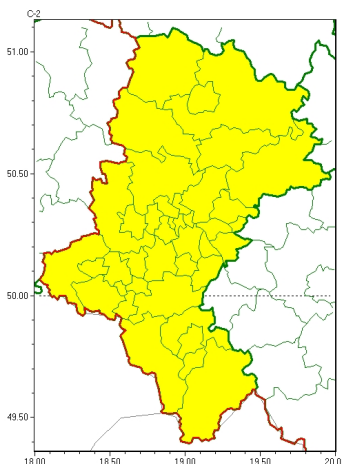

### Zasięg ostrzeżeń w województwie

Opady marznące  
2022-12-02 09:04

**WOJEWÓDZTWO ŁĄSKIE**  
**OSTRZEŻENIA METEOROLOGICZNE ZBIORCZO NR 232**  
**WYKAZ OBSZARÓW ZUJ CYCHOSTRZEŻENIE**  
**o godz. 09:04 dnia 02.12.2022**

Zjawisko/Stopień zagrożenia	Opady marznące/1
Obszar (w nawiasie numer ostrzeżenia dla powiatu)	powiaty: białski(95), bielski(119), Bielsko-Biała(117), bieruńsko-lącki(92), Bytom(90), Chorzów(89), cieszyński(125), Częstochowa(98), częstochowski(98), Dąbrowa Górnicza(95), Gliwice(91), gliwicki(92), Jastrzębie-Zdrój(93), Jaworzno(93), Katowice(90), kłobucki(96), lubliniecki(95), mikołowski(91), Mysłowice(92), myszkowski(96), Piekary Śląskie(91), pszczyński(93), raciborski(92), Ruda Śląska(88), rybnicki(93), Rybnik(93), Siemianowice Śląskie(90), Sosnowiec(94), witochłowski(88), tarnogórski(94), Tychy(90), wodzisławski(93), Zabrze(89), zawierciański(96), żywiecki(126)
Ważność	od godz. 09:15 dnia 02.12.2022 do godz. 11:00 dnia 03.12.2022
Prawdopodobieństwo	80%
Przebieg	Obserwowane i prognozowane są słabe opady śniegu, deszczu ze śniegiem, lokalnie marznącej mżawki, później równieź marznącego deszczu powodującego gołoledź. Strefa opadów będzie przemieszczała się z południowego wschodu na północ i północny zachód.
SMS	IMGW-PIB OSTRZEŻENIA: MARZĄCE OPADY/1 Łąskie (wszystkie powiaty) od 09:15/02.12 do 11:00/03.12.2022 marznące opady, drogi liskie. Dotyczy powiatów: wszystkie powiaty.
RSO	Woj. Łąskie (wszystkie powiaty), IMGW-PIB wydał ostrzeżenie pierwszego stopnia o opadach marzących
Uwagi	Ostrzeżenie może być kontynuowane.