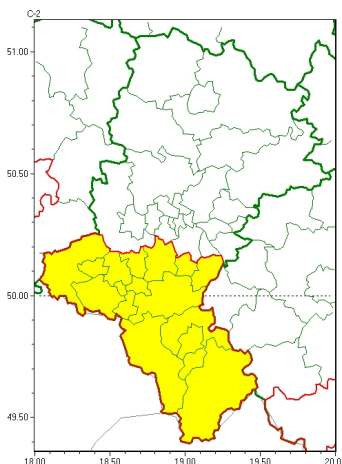

Zasięg ostrzeżeń w województwie

Gęsta mgła
2022-11-13 19:32

WOJEWÓDZTWO ŚLĄSKIE
OSTRZEŻENIA METEOROLOGICZNE ZBIORCZO NR 201
WYKAZ OBOWIĄZUJĄCYCH OSTRZEŻEŃ
o godz. 19:32 dnia 13.11.2022

Zjawisko/Stopień zagrożenia	Gęsta mgła/1
Obszar (w nawiasie numer ostrzeżenia dla powiatu)	powiaty: bielski(108), Bielsko-Biała(106), bieruńsko-lędziński(86), cieszyński(114), Jastrzębie-Zdrój(85), mikołowski(84), pszczyński(85), raciborski(85), rybnicki(85), Rybnik(85), Tychy(85), wodzisławski(86), Żory(84), żywiecki(114)
Ważność	od godz. 19:35 dnia 13.11.2022 do godz. 11:00 dnia 14.11.2022
Prawdopodobieństwo	80%
Przebieg	Prognozuje się gęste mgły w zasięgu których widzialność może wynosić miejscami od 50 m do 200 m.
SMS	IMGW-PIB OSTRZEGA: MGLA/1 śląskie (14 powiatów) od 19:35/13.11 do 11:00/14.11.2022 widzialność 50 m. Dotyczy powiatów: bielski, Bielsko-Biała, bieruńsko-lędziński, cieszyński, Jastrzębie-Zdrój, mikołowski, pszczyński, raciborski, rybnicki, Rybnik, Tychy, wodzisławski, Żory i żywiecki.
RSO	Woj. śląskie (14 powiatów), IMGW-PIB wydał ostrzeżenie pierwszego stopnia o silnych mgłach
Uwagi	Brak.