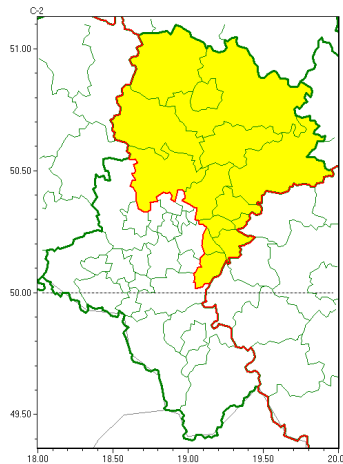

Zasięg ostrzeżeń w województwie

Burze z gradem
2022-07-10 22:56

WOJEWÓDZTWO ŁĄSKIE
OSTRZEŻENIA METEOROLOGICZNE ZBIORCZO NR 125
WYKAZ OBOWIĄZUJĄCYCH OSTRZEŻEŃ
o godz. 22:56 dnia 10.07.2022

Zjawisko/Stopień zagrożenia	Burze z gradem/1
Obszar (w nawiasie numer ostrzeżenia dla powiatu)	powiaty: białski(60), bieruńsko-łódzki(55), Czajkowska(60), czajkowski(60), Dąbrowa Górnicza(60), Jaworzno(57), kłobucki(59), lubliniecki(59), Mysłowice(56), myszkowski(59), Sosnowiec(58), tarnogórski(59), zawierciański(60)
Ważność	od godz. 08:00 dnia 11.07.2022 do godz. 20:00 dnia 11.07.2022
Prawdopodobieństwo	75%
Przebieg	Prognozowane są burze, którym miejscami będą towarzyszyć silne opady deszczu do około 20 mm oraz porywy wiatru do 70 km/h. Miejscami grad.
SMS	IMGW-PIB OSTRZEGA: BURZE Z GRADEM/1 Łąskie (13 powiatów) od 08:00/11.07 do 20:00/11.07.2022 deszcz 20 mm, grad, porywy 70 km/h. Dotyczy powiatów: białski, bieruńsko-łódzki, Czajkowska, czajkowski, Dąbrowa Górnicza, Jaworzno, kłobucki, lubliniecki, Mysłowice, myszkowski, Sosnowiec, tarnogórski i zawierciański.
RSO	Woj. Łąskie (13 powiatów), IMGW-PIB wydał ostrzeżenie pierwszego stopnia o burzach z gradem
Uwagi	Brak.