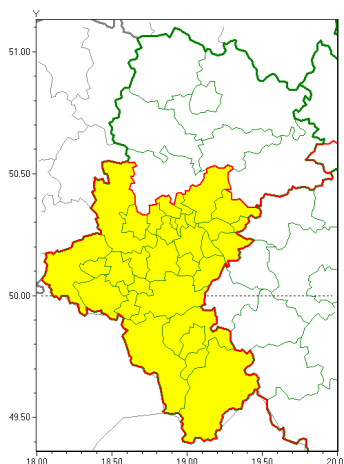

Zasięg ostrzeżeń w województwie

Intensywne opady deszczu
2021-09-16 13:53

WOJEWÓDZTWO ŁĄSKIE
OSTRZEŻENIA METEOROLOGICZNE ZBIORCZO NR 159
WYKAZ OBYWÓW ZUJACYCH OSTRZEŻENIE
o godz. 13:53 dnia 16.09.2021

Zjawisko/Stopień zagrożenia	Intensywne opady deszczu/1
Obszar (w nawiasie numer ostrzeżenia dla powiatu)	powiaty: białski(88), bielski(105), Bielsko-Biała(104), bieruńsko-lędziński(87), Bytom(85), Chorzów(85), cieszyński(110), Dąbrowa Górnicza(87), Gliwice(84), gliwicki(86), Jastrzębie-Zdrój(95), Jaworzno(87), Katowice(88), mikołowski(87), Mysłowice(86), Piekary Śląskie(86), pszczyński(94), raciborski(91), Ruda Śląska(85), rybnicki(91), Rybnik(91), Siemianowice Śląskie(86), Sosnowiec(87), witochłowski(85), Tychy(88), wodzisławski(93), Zabrze(85), żywiecki(109)
Ważność	od godz. 00:00 dnia 17.09.2021 do godz. 12:00 dnia 17.09.2021
Prawdopodobieństwo	80%
Przebieg	Prognozowane są opady deszczu o natężeniu umiarkowanym, okresami silnym. Możliwe burze. Prognozowana wysokość opadu miejscami od 25 mm do 35 mm.
SMS	IMGW-PIB OSTRZEŻENIA: DESZCZ/1 Łąskie (29 powiatów) od 00:00/17.09 do 12:00/17.09.2021 35 mm. Dotyczy powiatów: białski, bielski, Bielsko-Biała, bieruńsko-lędziński, Bytom, Chorzów, cieszyński, Dąbrowa Górnicza, Gliwice, gliwicki, Jastrzębie-Zdrój, Jaworzno, Katowice, mikołowski, Mysłowice, Piekary Śląskie, pszczyński, raciborski, Ruda Śląska, rybnicki, Rybnik, Siemianowice Śląskie, Sosnowiec, witochłowski, Tychy, wodzisławski, Zabrze, żywiecki.
RSO	Woj. Łąskie (29 powiatów), IMGW-PIB wydał ostrzeżenie pierwszego stopnia o intensywnych opadach deszczu
Uwagi	Brak.