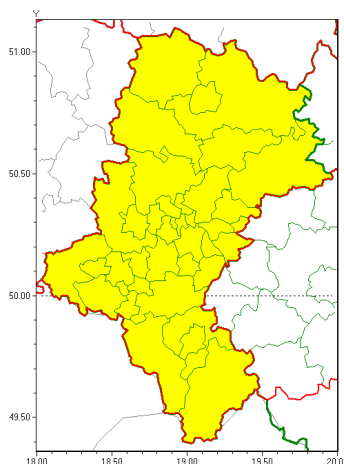

Zasięg ostrzeżeń w województwie

Burze z gradem
2021-09-12 10:26

WOJEWÓDZTWO ŁĄSKIE
OSTRZEŻENIA METEOROLOGICZNE ZBIORCZO NR 157
WYKAZ OBYWÓW ZUCIANYCH OSTRZEŻENIAMI
o godz. 10:26 dnia 12.09.2021

Zjawisko/Stopień zagrożenia	Burze z gradem/1
Obszar (w nawiasie numer ostrzeżenia dla powiatu)	powiaty: białski(87), bielski(104), Bielsko-Biała(103), bieruńsko-lędziński(86), Bytom(84), Chorzów(84), cieszyński(109), Czestochowa(80), czestochowski(80), Dąbrowa Górnicza(86), Gliwice(83), gliwicki(85), Jastrzębie-Zdrój(94), Jaworzno(86), Katowice(87), kłobucki(78), lubliniecki(81), mikołowski(86), Mysłowice(85), myszkowski(82), Piekary Śląskie(85), pszczyński(93), raciborski(90), Ruda Śląska(84), rybnicki(90), Rybnik(90), Siemianowice Śląskie(85), Sosnowiec(86), wiatrychów(84), tarnogórski(84), Tychy(87), wodzisławski(92), Zabrze(84), zawierciański(81), żyry(92), żywiecki(108)
Ważność	od godz. 15:00 dnia 12.09.2021 do godz. 22:00 dnia 12.09.2021
Prawdopodobieństwo	80%
Przebieg	Prognozowane są burze, którym miejscami będą towarzyszyć opady deszczu od 20 mm do 30 mm oraz porywy wiatru do 70 km/h. Miejscami grad.
SMS	IMGW-PIB OSTRZEGA: BURZE Z GRADEM/1 Łąskie (wszystkie powiaty) od 15:00/12.09 do 22:00/12.09.2021 deszcz 30 mm, grad, porywy 70 km/h. Dotyczy powiatów: wszystkie powiaty.
RSO	Woj. Łąskie (wszystkie powiaty), IMGW-PIB wydał ostrzeżenie pierwszego stopnia o burzach z gradem
Uwagi	Brak.
Dyrektor synoptyk IMGW-PIB	Michał Solarz