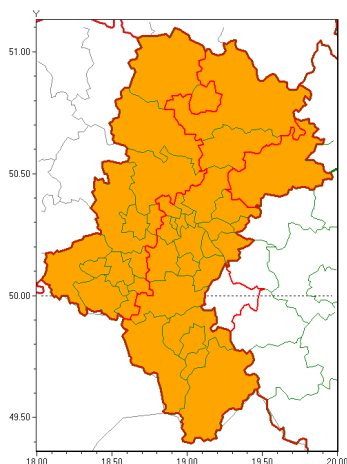

Zasięg ostrzeżeń w województwie

Burze z gradem
2021-07-09 09:01

Upał
2021-07-09 09:01

WOJEWÓDZTWO ŁĄSKIE
OSTRZEŻENIA METEOROLOGICZNE ZBIORCZO NR 121
WYKAZ OBLICZONYCH OSTRZEŻEŃ
o godz. 09:01 dnia 09.07.2021

Zjawisko/Stopień zagrożenia	Burze z gradem/2
Obszar (w nawiasie numer ostrzeżenia dla powiatu)	powiaty: białski(61), bielski(78), Bielsko-Biała(77), bieruńsko-lędziński(61), Bytom(58), Chorzów(58), cieszyński(83), Czajkowska(56), czajkowski(56), Dąbrowa Górnicza(60), Gliwice(57), gliwicki(59), Jastrzębie-Zdrój(69), Jaworzno(61), Katowice(62), kłobucki(54), lubliniecki(56), mikołowski(61), Mysłowice(60), myszkowski(57), Piekary Śląskie(59), pszczyński(68), raciborski(65), Ruda Śląska(58), rybnicki(65), Rybnik(65), Siemianowice Śląskie(59), Sosnowiec(61), wiatrychów(58), tarnogórski(58), Tychy(62), wodzisławski(67), Zabrze(58), żyry(67), żywiecki(82)
Ważność	od godz. 09:30 dnia 09.07.2021 do godz. 18:00 dnia 09.07.2021
Prawdopodobieństwo	80%
Przebieg	Prognozowane są burze, którym miejscami będą towarzyszyć opady deszczu od 30 mm do 50 mm oraz porywy wiatru do 100 km/h. Miejscami grad.
SMS	IMGW-PIB OSTRZEŻENIA: BURZE Z GRADEM/2 Łąskie (35 powiatów) od 09:30/09.07 do 18:00/09.07.2021 deszcz 50 mm, grad, porywy 100 km/h. Dotyczy powiatów: białski, bielski, Bielsko-Biała, bieruńsko-lędziński, Bytom, Chorzów, cieszyński, Czajkowska, czajkowski, Dąbrowa Górnicza, Gliwice, gliwicki, Jastrzębie-Zdrój, Jaworzno, Katowice, kłobucki, lubliniecki, mikołowski, Mysłowice, myszkowski, Piekary Śląskie, pszczyński, raciborski, Ruda Śląska, rybnicki, Rybnik, Siemianowice Śląskie, Sosnowiec, wiatrychów, tarnogórski, Tychy, wodzisławski, Zabrze, żyry i żywiecki.
RSO	Woj. Łąskie (35 powiatów), IMGW-PIB wydał ostrzeżenie drugiego stopnia o burzach z gradem