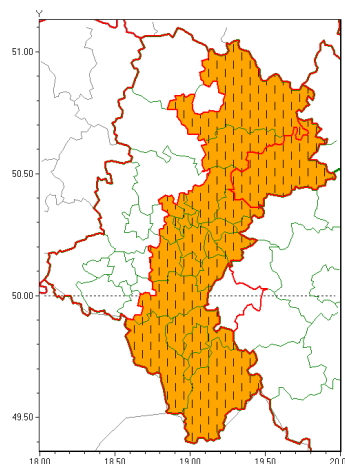

Zasięg ostrzeżeń w województwie

Burze z gradem
2021-07-09 09:01

Upał
2021-07-09 09:01

WOJEWÓDZTWO ŁĄSKIE
OSTRZEŻENIA METEOROLOGICZNE ZBIORCZO NR 121
WYKAZ OBLICZONYCH OSTRZEŻEŃ
o godz. 09:01 dnia 09.07.2021

Zjawisko/Stopień zagrożenia	Burze z gradem/2
Obszar (w nawiasie numer ostrzeżenia dla powiatu)	powiaty: białski(61), bielski(78), Bielsko-Biała(77), bieruńsko-lędziński(61), Bytom(58), Chorzów(58), cieszyński(83), Czajkowska(56), czajkowski(56), Dąbrowa Górnicza(60), Gliwice(57), gliwicki(59), Jastrzębie-Zdrój(69), Jaworzno(61), Katowice(62), kłobucki(54), lubliniecki(56), mikołowski(61), Mysłowice(60), myszkowski(57), Piekary Śląskie(59), pszczyński(68), raciborski(65), Ruda Śląska(58), rybnicki(65), Rybnik(65), Siemianowice Śląskie(59), Sosnowiec(61), wiatrychów(58), tarnogórski(58), Tychy(62), wodzisławski(67), Zabrze(58), żyry(67), żywiecki(82)
Ważność	od godz. 09:30 dnia 09.07.2021 do godz. 18:00 dnia 09.07.2021
Prawdopodobieństwo	80%
Przebieg	Prognozowane są burze, którym miejscami będą towarzyszyć opady deszczu od 30 mm do 50 mm oraz porywy wiatru do 100 km/h. Miejscami grad.
SMS	IMGW-PIB OSTRZEŻENIA: BURZE Z GRADEM/2 Łąskie (35 powiatów) od 09:30/09.07 do 18:00/09.07.2021 deszcz 50 mm, grad, porywy 100 km/h. Dotyczy powiatów: białski, bielski, Bielsko-Biała, bieruńsko-lędziński, Bytom, Chorzów, cieszyński, Czajkowska, czajkowski, Dąbrowa Górnicza, Gliwice, gliwicki, Jastrzębie-Zdrój, Jaworzno, Katowice, kłobucki, lubliniecki, mikołowski, Mysłowice, myszkowski, Piekary Śląskie, pszczyński, raciborski, Ruda Śląska, rybnicki, Rybnik, Siemianowice Śląskie, Sosnowiec, wiatrychów, tarnogórski, Tychy, wodzisławski, Zabrze, żyry i żywiecki.
RSO	Woj. Łąskie (35 powiatów), IMGW-PIB wydał ostrzeżenie drugiego stopnia o burzach z gradem