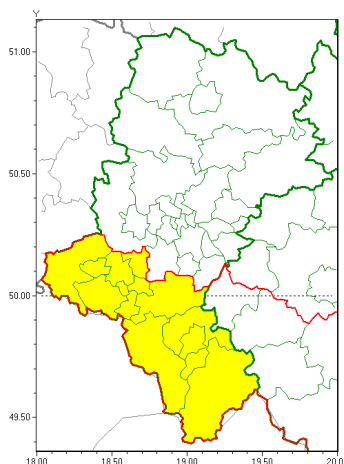

Zasięg ostrzeżeń w województwie

Burze z gradem
2021-06-27 12:17

WOJEWÓDZTWO ŁĄSKIE
OSTRZEŻENIA METEOROLOGICZNE ZBIORCZO NR 110
WYKAZ OBYWATELI ZUJACZYCH OSTRZEŻENIE
o godz. 12:17 dnia 27.06.2021

Zjawisko/Stopień zagrożenia	Burze z gradem/1
Obszar (w nawiasie numer ostrzeżenia dla powiatu)	powiaty: bielski(73), Bielsko-Biała(72), cieszyński(78), Jastrzębie-Zdrój(64), pszczyński(63), raciborski(60), rybnicki(60), Rybnik(60), wodzisławski(62), żywiecki(62), żywiecki(77)
Ważność	od godz. 13:00 dnia 27.06.2021 do godz. 20:30 dnia 27.06.2021
Prawdopodobieństwo	70%
Przebieg	Prognozowane są burze, którym miejscami będą towarzyszyły opady deszczu od 15 mm do 25 mm oraz porywy wiatru do 65 km/h. Miejscami drobny grad.
SMS	IMGW-PIB OSTRZEŻENIA: BURZE Z GRADEM/1 Łąskie (11 powiatów) od 13:00/27.06 do 20:30/27.06.2021 deszcz 25 mm, drobny grad, porywy 65 km/h. Dotyczy powiatów: bielski, Bielsko-Biała, cieszyński, Jastrzębie-Zdrój, pszczyński, raciborski, rybnicki, Rybnik, wodzisławski, żywiecki i żywiecki.
RSO	Woj. Łąskie (11 powiatów), IMGW-PIB wydał ostrzeżenie pierwszego stopnia o burzach z gradem
Uwagi	Brak.
Dyrektor synoptyk IMGW-PIB	Łukasz Kiełt