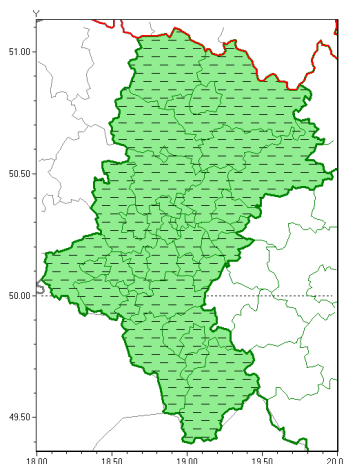

Zasięg ostrzeżeń w województwie

Burze z gradem
2021-06-25 19:30

WOJEWÓDZTWO ŁÓDZKIE
OSTRZEŻENIA METEOROLOGICZNE ZBIORCZO NR 108
WYKAZ OBYWÓW ZUCIANYCH OSTRZEŻENIAMI
o godz. 19:30 dnia 25.06.2021

Zjawisko/Stopień zagrożenia	Burze z gradem/2 ODWOŁANIE
Obszar (w nawiasie numer ostrzeżenia dla powiatu)	powiaty: bielski(71), Bielsko-Biała(70), bieruńsko-lędzki(55), Bytom(53), Chorzów(53), cieszyński(76), Gliwice(52), gliwicki(54), Jastrzębie-Zdrój(62), Jaworzno(55), Katowice(56), mikołowski(55), Mysłowice(54), Piekary Łódzkie(54), pszczyński(61), raciborski(59), Ruda Łódzka(53), rybnicki(59), Rybnik(59), Siemianowice Łódzkie(54), wiatchłowice(53), tarnogórski(53), Tychy(56), wodzisławski(61), Zabrze(53), Żory(60), żywiecki(75)
Czas odwołania	godz. 19:30 dnia 25.06.2021
Przyczyna	Zjawisko zakończyło się
SMS	IMGW-PIB INFORMUJE: BURZE Z GRADEM/- Łódzkie (27 powiatów) 19:30/25.06.2021 ZJAWISKO ZAKOŃCZYŁO SIĘ. Dotyczy powiatów: bielski, Bielsko-Biała, bieruńsko-lędzki, Bytom, Chorzów, cieszyński, Gliwice, gliwicki, Jastrzębie-Zdrój, Jaworzno, Katowice, mikołowski, Mysłowice, Piekary Łódzkie, pszczyński, raciborski, Ruda Łódzka, rybnicki, Rybnik, Siemianowice Łódzkie, wiatchłowice, tarnogórski, Tychy, wodzisławski, Zabrze, Żory i żywiecki.
RSO	Woj. Łódzkie (0 powiatów), IMGW-PIB odwołał ostrzeżenie drugiego stopnia o burzach z gradem
Uwagi	Brak
Zjawisko/Stopień zagrożenia	Burze z gradem/1 ODWOŁANIE
Obszar (w nawiasie numer ostrzeżenia dla powiatu)	powiaty: białski(56), Czajkowska(52), czajkowski(52), Dąbrowa Górnicza(55), kłobucki(50), lubliniecki(51), myszkowski(53), Sosnowiec(56), zawierciański(52)