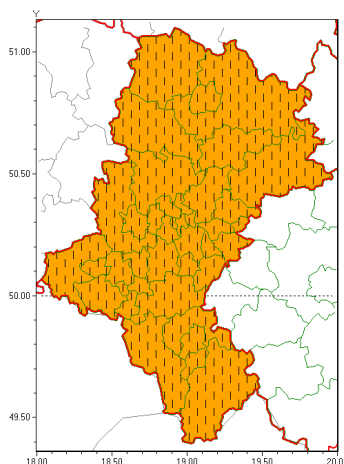

Zasięg ostrzeżeń w województwie

Burze z gradem
2021-06-24 07:56

WOJEWÓDZTWO ŁĄSKIE
OSTRZEŻENIA METEOROLOGICZNE ZBIORCZO NR 105
WYKAZ OBSZARÓW ZUCIANYCH OSTRZEŻENIAMI
o godz. 07:56 dnia 24.06.2021

Zjawisko/Stopień zagrożenia	Burze z gradem/2
Obszar (w nawiasie numer ostrzeżenia dla powiatu)	powiaty: białski(55), bielski(70), Bielsko-Biała(69), bieruńsko-lędziński(54), Bytom(52), Chorzów(52), cieszyński(75), Czestochowa(51), częstochowski(51), Dąbrowa Górnicza(54), Gliwice(51), gliwicki(53), Jastrzębie-Zdrój(61), Jaworzno(54), Katowice(55), kłobucki(49), lubliniecki(50), mikołowski(54), Mysłowice(53), myszkowski(52), Piekary Śląskie(53), pszczyński(60), raciborski(58), Ruda Śląska(52), rybnicki(58), Rybnik(58), Siemianowice Śląskie(53), Sosnowiec(55), wiatchłowice(52), tarnogórski(52), Tychy(55), wodzisławski(60), Zabrze(52), zawierciański(51), żyry(59), żywiecki(74)
Ważność	od godz. 13:00 dnia 24.06.2021 do godz. 06:00 dnia 25.06.2021
Prawdopodobieństwo	85%
Przebieg	Prognozowane są burze, którym miejscami będą towarzyszyły ulewne opady deszczu od 30 mm do 50 mm, lokalnie do 60 mm oraz porywy wiatru do 110 km/h. Miejscami grad.
SMS	IMGW-PIB OSTRZEGA: BURZE Z GRADEM/2 Łąskie (wszystkie powiaty) od 13:00/24.06 do 06:00/25.06.2021 deszcz 60 mm, grad, porywy 110 km/h. Dotyczy powiatów: wszystkie powiaty.
RSO	Woj. Łąskie (wszystkie powiaty), IMGW-PIB wydał ostrzeżenie drugiego stopnia o burzach z gradem
Uwagi	Z uwagi na dynamiczną sytuację w ciągu dnia i w nocy 24/25.06, Ostrzeżenie może być aktualizowane na bieżąco.
Zjawisko/Stopień zagrożenia	Burze z gradem/2 ZMIANA