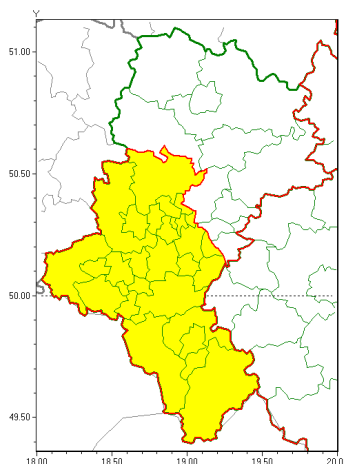

Zasięg ostrzeżeń w województwie

Intensywne opady deszczu
2021-05-16 19:18

WOJEWÓDZTWO ŁĄSKIE
OSTRZEŻENIA METEOROLOGICZNE ZBIORCZO NR 95
WYKAZ OBYWÓW ZUJACYCH OSTRZEŻENIE
o godz. 19:18 dnia 16.05.2021

Zjawisko/Stopień zagrożenia	Intensywne opady deszczu/1
Obszar (w nawiasie numer ostrzeżenia dla powiatu)	powiaty: bielski(63), Bielsko-Biała(62), bieruńsko-lędziński(47), Bytom(45), Chorzów(45), cieszyński(68), Gliwice(44), gliwicki(46), Jastrzębie-Zdrój(54), Katowice(48), mikołowski(47), Mysłowice(47), Piekary Śląskie(46), pszczyński(53), raciborski(51), Ruda Śląska(45), rybnicki(51), Rybnik(51), Siemianowice Śląskie(46), wiatchłowice(45), tarnogórski(45), Tychy(48), wodzisławski(53), Zabrze(45), Żory(52), żywiecki(67)
Ważność	od godz. 07:00 dnia 17.05.2021 do godz. 09:00 dnia 18.05.2021
Prawdopodobieństwo	80%
Przebieg	Prognozowane są opady deszczu o natężeniu umiarkowanym, okresami silnym. Prognozowana całkowita wysokość opadu od 30 mm do 50 mm.
SMS	IMGW-PIB OSTRZEŻENIA: DESZCZ/1 Łąskie (26 powiatów) od 07:00/17.05 do 09:00/18.05.2021 50 mm. Dotyczy powiatów: bielski, Bielsko-Biała, bieruńsko-lędziński, Bytom, Chorzów, cieszyński, Gliwice, gliwicki, Jastrzębie-Zdrój, Katowice, mikołowski, Mysłowice, Piekary Śląskie, pszczyński, raciborski, Ruda Śląska, rybnicki, Rybnik, Siemianowice Śląskie, wiatchłowice, tarnogórski, Tychy, wodzisławski, Zabrze, Żory i żywiecki.
RSO	Woj. Łąskie (26 powiatów), IMGW-PIB wydał ostrzeżenie pierwszego stopnia o intensywnych opadach deszczu
Uwagi	Brak.
Dyrektor synoptyk IMGW-PIB	Alina Jasek-Kamińska