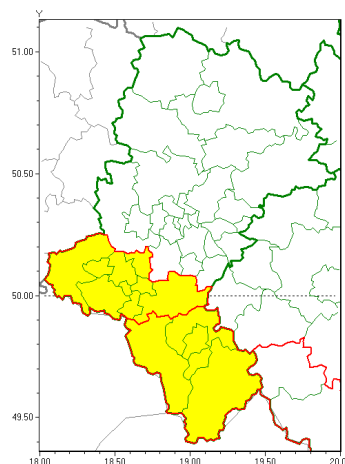

Zasięg ostrzeżeń w województwie

Przymrozki  
2021-05-04 06:08

Silny wiatr  
2021-05-04 06:08

**WOJEWÓDZTWO ŁÓDZKIE**  
**OSTRZEŻENIA METEOROLOGICZNE ZBIORCZO NR 88**  
**WYKAZ OBYWATELI ZUCIANYCH OSTRZEŻENIAMI**  
**o godz. 06:08 dnia 04.05.2021**

|  |   |
|--|---|
| <b>Zjawisko/Stopień zagrożenia</b>                       | Silny wiatr/1   |
| <b>Obszar (w nawiasie numer ostrzeżenia dla powiatu)</b> | powiaty: bielski(57), Bielsko-Biała(56), cieszyński(61), Jastrzębie-Zdrój(49), pszczyński(48), raciborski(47), rybnicki(46), Rybnik(46), wodzisławski(48), Żory(47), żywiecki(60)   |
| <b>Ważność</b>   | od godz. 11:00 dnia 04.05.2021 do godz. 23:00 dnia 04.05.2021   |
| <b>Prawdopodobieństwo</b>                                | 80%   |
| <b>Przebieg</b>  | Prognozuje się wystąpienie wiatru o średniej prędkości od 25 km/h do 40 km/h, w porywach do 75 km/h, z południowego zachodu.  |
| <b>SMS</b>   | IMGW-PIB OSTRZEŻENIE: WIATR/1 Łódzkie (11 powiatów) od 11:00/04.05 do 23:00/04.05.2021 prędkość 25-40 km/h, porywy do 75 km/h, SW. Dotyczy powiatów: bielski, Bielsko-Biała, cieszyński, Jastrzębie-Zdrój, pszczyński, raciborski, rybnicki, Rybnik, wodzisławski, Żory i żywiecki. |
| <b>RSO</b>   | Woj. Łódzkie (11 powiatów), IMGW-PIB wydał ostrzeżenie pierwszego stopnia o silnym wietrze  |
| <b>Uwagi</b>   | Brak.   |
| <b>Zjawisko/Stopień zagrożenia</b>                       | Przymrozki/1  |
| <b>Obszar (w nawiasie numer ostrzeżenia dla powiatu)</b> | powiaty: bielski(56), Bielsko-Biała(55), cieszyński(60), żywiecki(59)   |
| <b>Ważność</b>   | od godz. 22:00 dnia 03.05.2021 do godz. 08:00 dnia 04.05.2021   |
| <b>Prawdopodobieństwo</b>                                | 80%   |