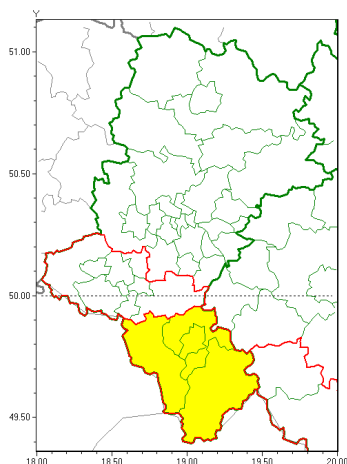

Zasięg ostrzeżeń w województwie

Przymrozki  
2021-05-04 06:08

Silny wiatr  
2021-05-04 06:08

**WOJEWÓDZTWO ŁÓDZKIE**  
**OSTRZEŻENIA METEOROLOGICZNE ZBIORCZO NR 88**  
**WYKAZ OBYWATELI ZUCIANYCH OSTRZEŻENIAMI**  
**o godz. 06:08 dnia 04.05.2021**

|  |   |
|--|---|
| <b>Zjawisko/Stopień zagrożenia</b>                       | Silny wiatr/1   |
| <b>Obszar (w nawiasie numer ostrzeżenia dla powiatu)</b> | powiaty: bielski(57), Bielsko-Biała(56), cieszyński(61), Jastrzębie-Zdrój(49), pszczyński(48), raciborski(47), rybnicki(46), Rybnik(46), wodzisławski(48), Żory(47), żywiecki(60)   |
| <b>Ważność</b>   | od godz. 11:00 dnia 04.05.2021 do godz. 23:00 dnia 04.05.2021   |
| <b>Prawdopodobieństwo</b>                                | 80%   |
| <b>Przebieg</b>  | Prognozuje się wystąpienie wiatru o średniej prędkości od 25 km/h do 40 km/h, w porywach do 75 km/h, z południowego zachodu.  |
| <b>SMS</b>   | IMGW-PIB OSTRZEŻENIE: WIATR/1 Łódzkie (11 powiatów) od 11:00/04.05 do 23:00/04.05.2021 prędkość 25-40 km/h, porywy do 75 km/h, SW. Dotyczy powiatów: bielski, Bielsko-Biała, cieszyński, Jastrzębie-Zdrój, pszczyński, raciborski, rybnicki, Rybnik, wodzisławski, Żory i żywiecki. |
| <b>RSO</b>   | Woj. Łódzkie (11 powiatów), IMGW-PIB wydał ostrzeżenie pierwszego stopnia o silnym wietrze  |
| <b>Uwagi</b>   | Brak.   |
| <b>Zjawisko/Stopień zagrożenia</b>                       | Przymrozki/1  |
| <b>Obszar (w nawiasie numer ostrzeżenia dla powiatu)</b> | powiaty: bielski(56), Bielsko-Biała(55), cieszyński(60), żywiecki(59)   |
| <b>Ważność</b>   | od godz. 22:00 dnia 03.05.2021 do godz. 08:00 dnia 04.05.2021   |
| <b>Prawdopodobieństwo</b>                                | 80%   |