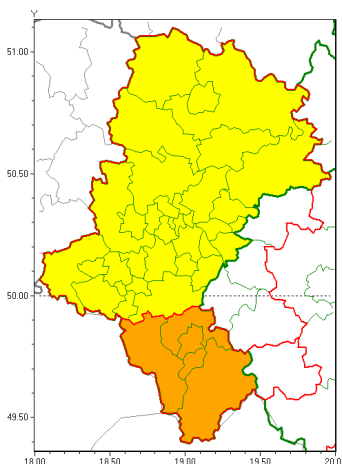

Zasięg ostrzeżeń w województwie

Intensywne opady śniegu
2021-01-13 11:41

WOJEWÓDZTWO ŚLĄSKIE
OSTRZEŻENIA METEOROLOGICZNE ZBIORCZO NR 8
WYKAZ OBSZARÓW ZJAWIENIA OSTRZEŻENIA
o godz. 11:41 dnia 13.01.2021

Zjawisko/Stopień zagrożenia	Intensywne opady śniegu/2
Obszar (w nawiasie numer ostrzeżenia dla powiatu)	powiaty: bielski(4), Bielsko-Biała(4), cieszyński(4), żywiecki(4)
Ważność	od godz. 12:00 dnia 13.01.2021 do godz. 12:00 dnia 14.01.2021
Prawdopodobieństwo	80%
Przebieg	Prognozuje się wystąpienie opadów śniegu o natężeniu umiarkowanym okresami silnym, powodujących przyrost pokrywy śnieżnej od 15 cm do 25 cm.
SMS	IMGW-PIB OSTRZĘGA: NIEG/2 Śląskie (4 powiaty) od 12:00/13.01 do 12:00/14.01.2021 przyrost pokrywy 25 cm. Dotyczy powiatów: bielski, Bielsko-Biała, cieszyński i żywiecki.
RSO	Woj. Śląskie (4 powiaty), IMGW-PIB wydał ostrzeżenie drugiego stopnia o intensywnych opadach śniegu
Uwagi	Brak.
Zjawisko/Stopień zagrożenia	Intensywne opady śniegu/1
Obszar (w nawiasie numer ostrzeżenia dla powiatu)	powiaty: białski(6), bieruńsko-lędziński(5), Bytom(6), Chorzów(6), Czerwona Góra(4), czarnowicki(4), Dąbrowa Górnicza(6), Gliwice(5), gliwicki(6), Jastrzębie-Zdrój(6), Jaworzno(5), Katowice(6), kłobucki(4), lubliniecki(4), mikołowski(6), Mysłowice(6), myszkowski(5), Piekary Śląskie(6), pszczyński(5), raciborski(5), Ruda Śląska(6), rybnicki(6), Rybnik(6), Siemianowice Śląskie(6), Sosnowiec(6), wesołowski(6), tarnogórski(5), Tychy(6), wodzisławski(6), Zabrze(6), zawierciański(4), żary(6)